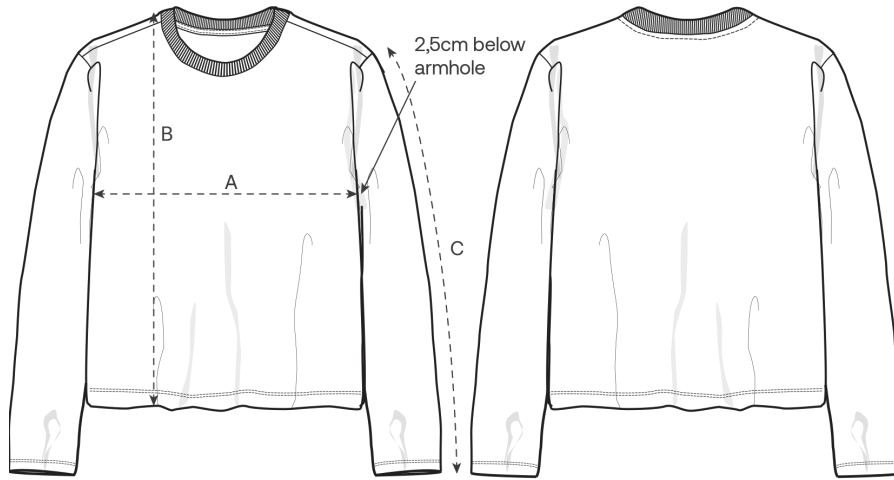

Size Guide

Front

Back

Measurement in cm	XS	S	M	L	XL	XXL	3XL
A - Half Chest	45	48	51	54	57	61	65
B - Body Length	56.5	59.5	61.5	63.5	65.5	67.5	69.5
C - Sleeve Length	58.5	60	61.5	63	64.5	64.5	64.5

Packing

Sizes	XS	S	M	L	XL	XXL	3XL
Pieces / bag	5	5	5	5	5	5	5
Pieces / box	50	50	50	50	50	50	25

Impact environnemental

Veuillez noter que le tableau ci-dessous présente des données pour un adulte en taille M.

Émissions de carbone en kg eq CO2	Natural Raw	Eco-heather	Blanc & Couleurs	Heathers*
From cradle to gate <sup>1</sup>	1.82	-	2.27	2.3
From cradle to grave <sup>2</sup>	4.11	-	4.57	4.59

Consommation d'eau en m <sup>3</sup>	Natural Raw	Eco-heather	Blanc & Couleurs	Heathers*
From cradle to gate <sup>1</sup>	0.66	-	1.09	1.18
From cradle to grave <sup>2</sup>	2.0	-	2.43	2.52

1 - Depuis l'extraction des matières premières jusqu'au moment où elles quittent le fabricant. 2 - Depuis l'extraction des matières premières jusqu'à la fin de vie du produit. \* Sauf Heather Haze.